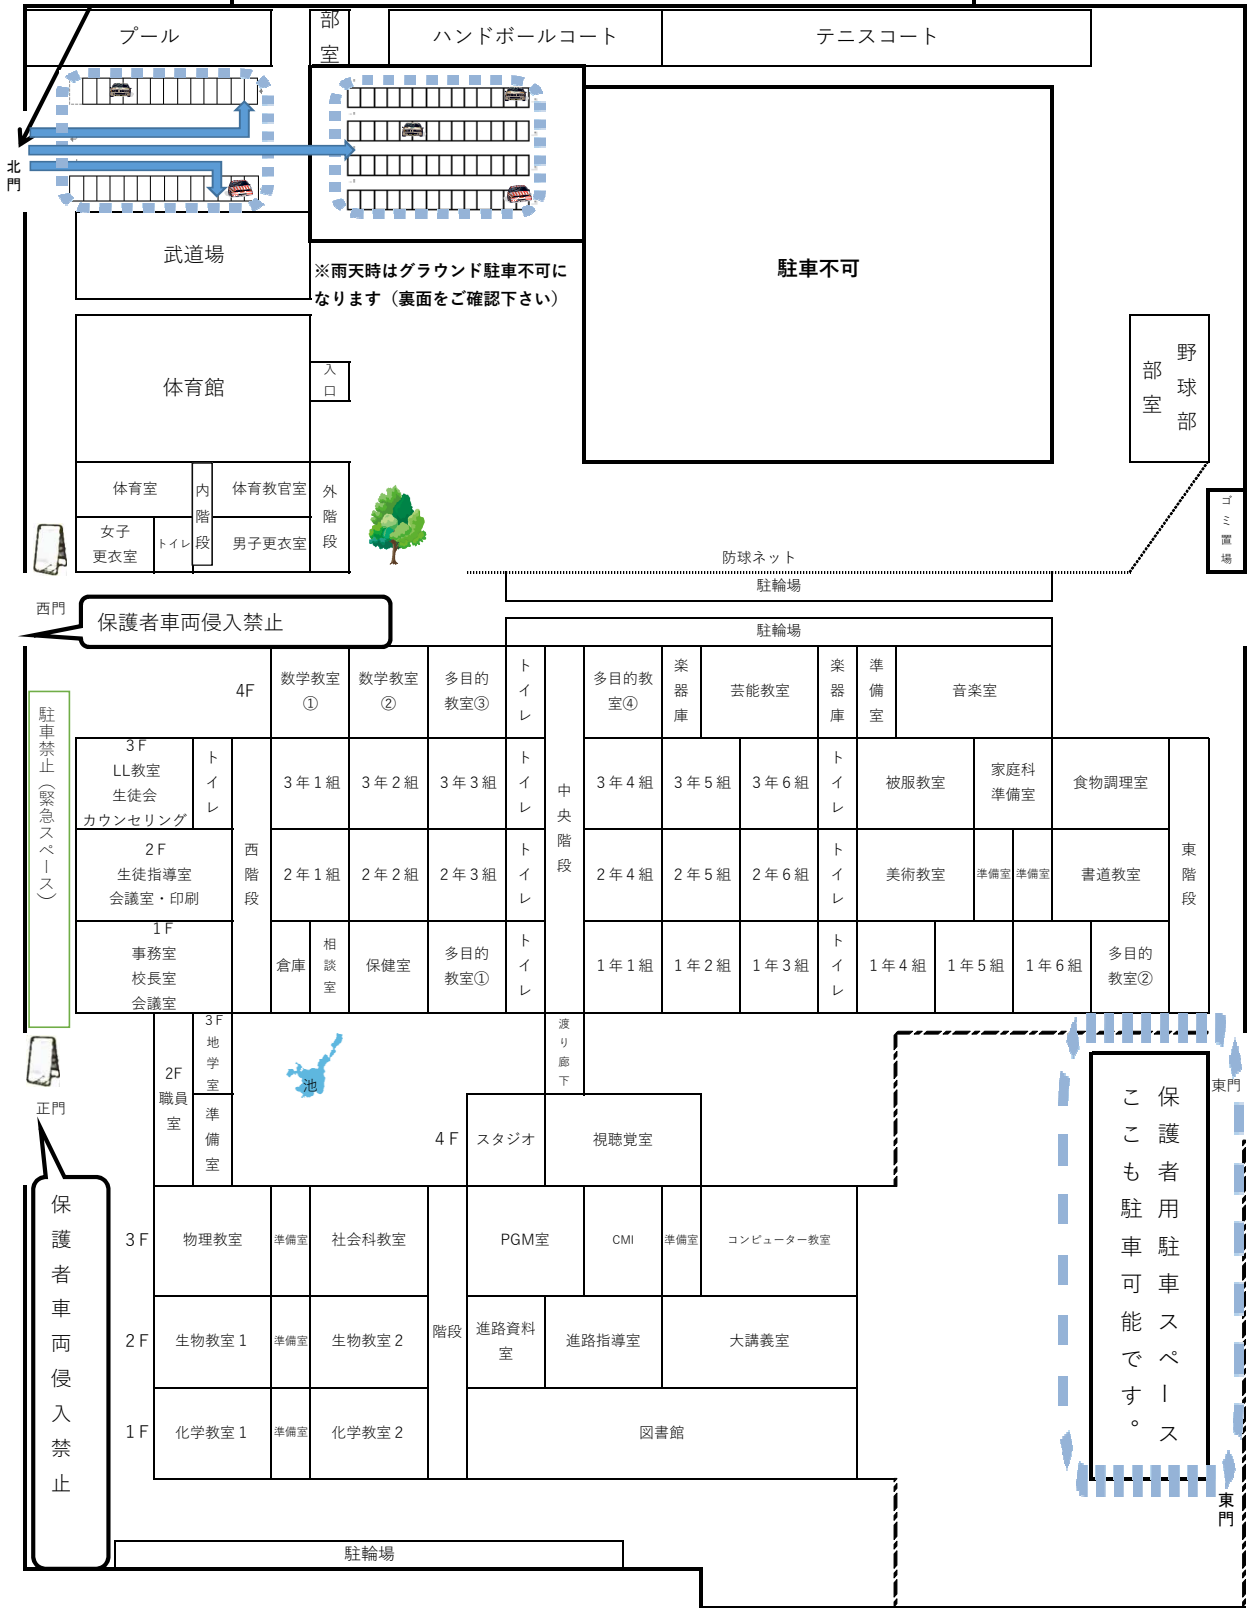

授業参観臨時駐車場(晴天時)

保護者駐車場
入口

校舎配置図

授業参観臨時駐車場(雨天時)