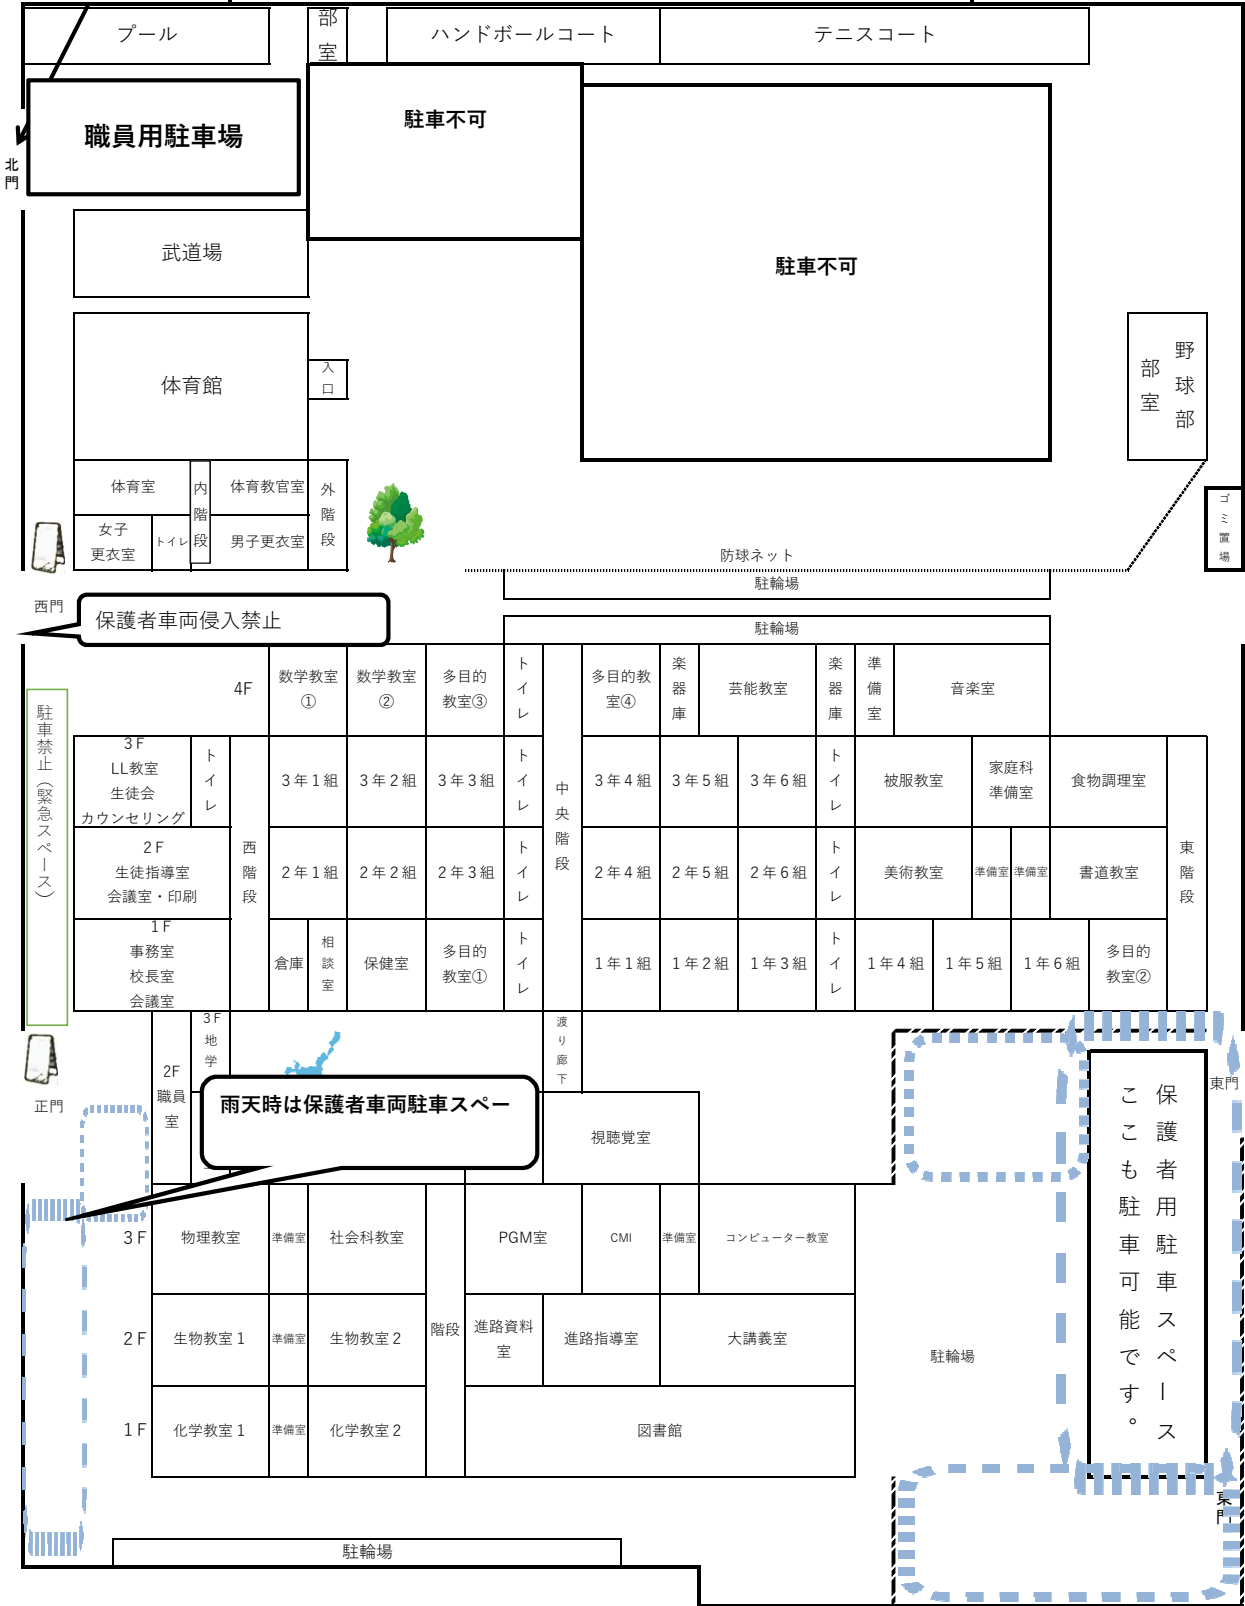

授業参観駐車場(雨天時)

保護者車両
進入不可

校舎配置図

保護者車両侵入禁止

駐車禁止
(緊急スペース)

雨天時は保護者車両駐車スペース

保護者用
駐車スペース
です。